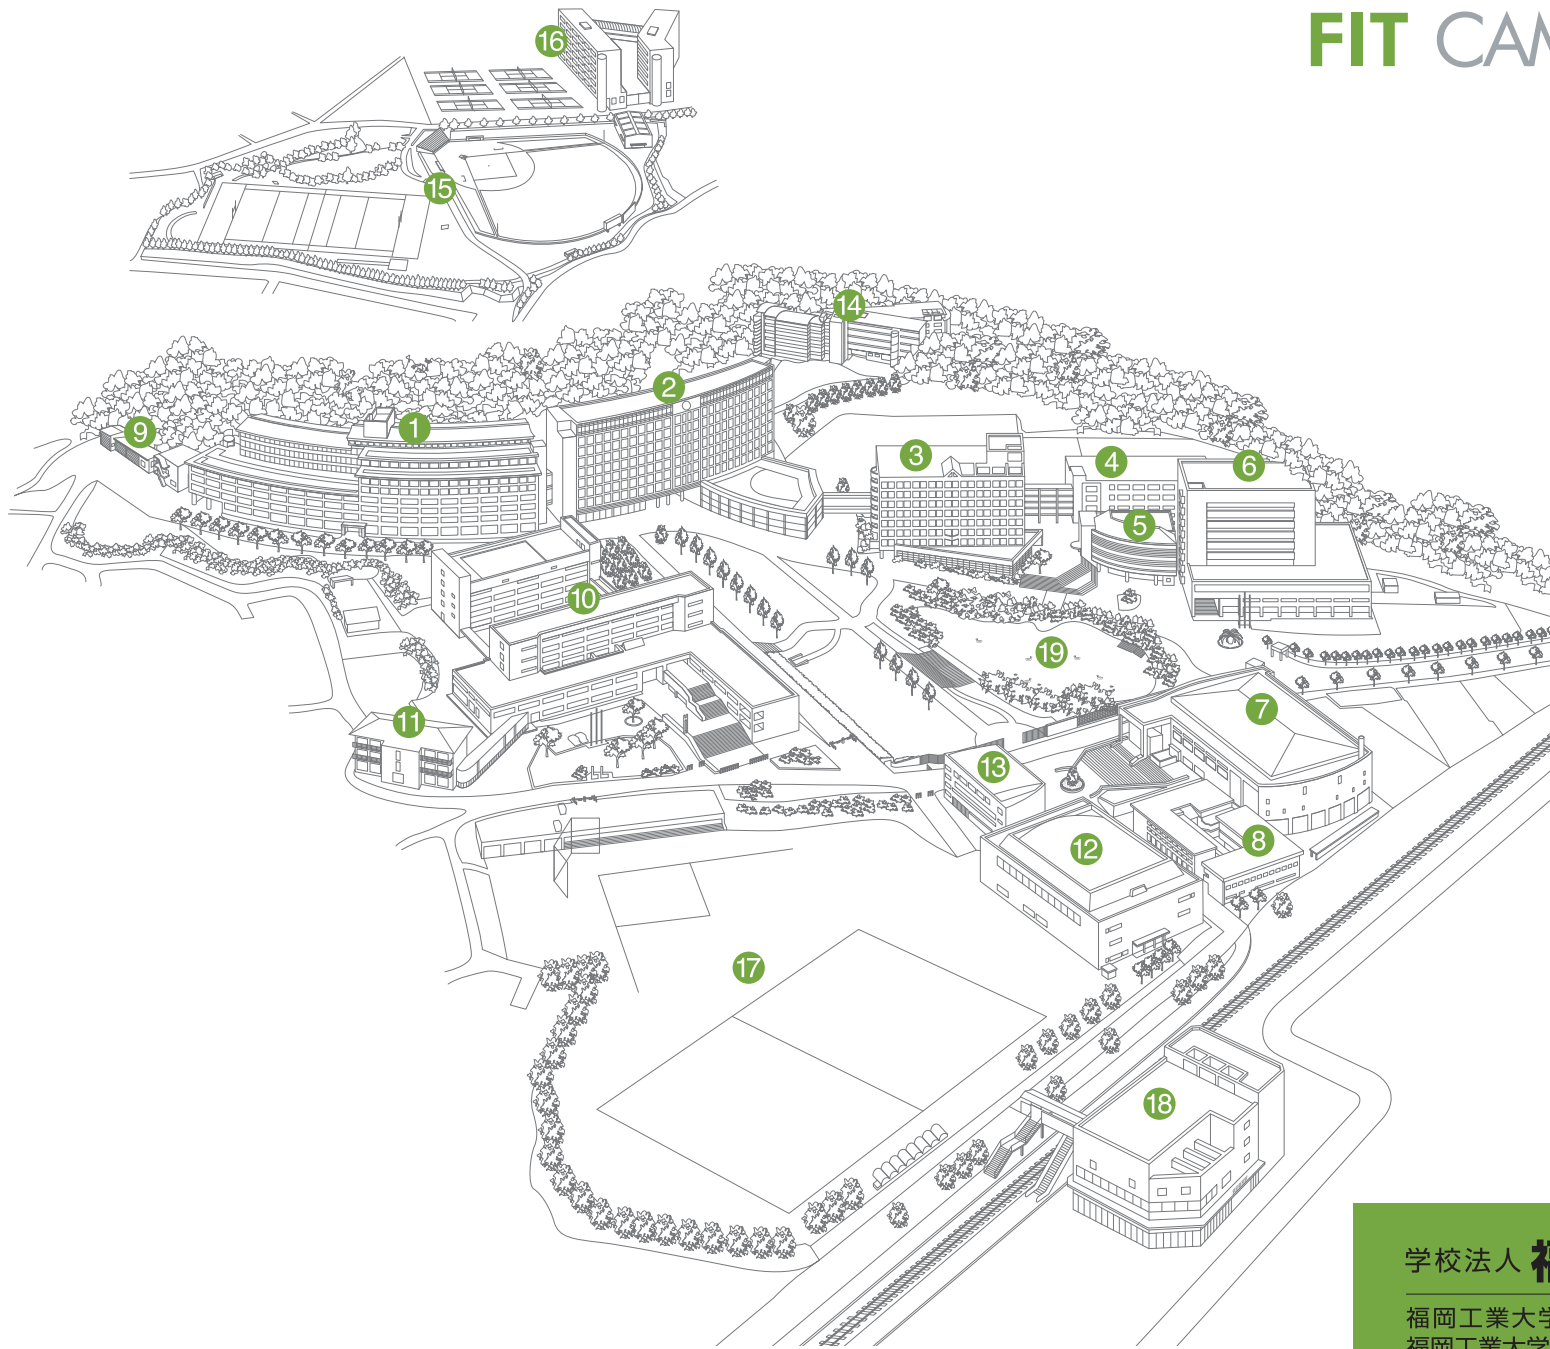

FIT CAMPUS MAP

1 A棟

2 B棟

3 C棟

4 D棟

5 α棟

6 本部棟

7 FITアリーナ

- 8 大学クラブハウス 9 高電圧実験棟 10 附属城東高校 11 セミナーハウス
- 12 高校体育館 13 高校クラブハウス 14 コスモス寮(女子寮) 15 新宮総合グラウンド
- 16 坦心寮(男子寮) 17 和白グラウンド 18 JR福工大前駅 19 おとめが池

学校法人 福岡工業大学

福岡工業大学
福岡工業大学短期大学部
福岡工業大学附属 城東高等学校

〒811-0295 福岡市東区和白東3丁目30番1号
〈広報課〉TEL092-606-0607(直)
FAX092-606-7357